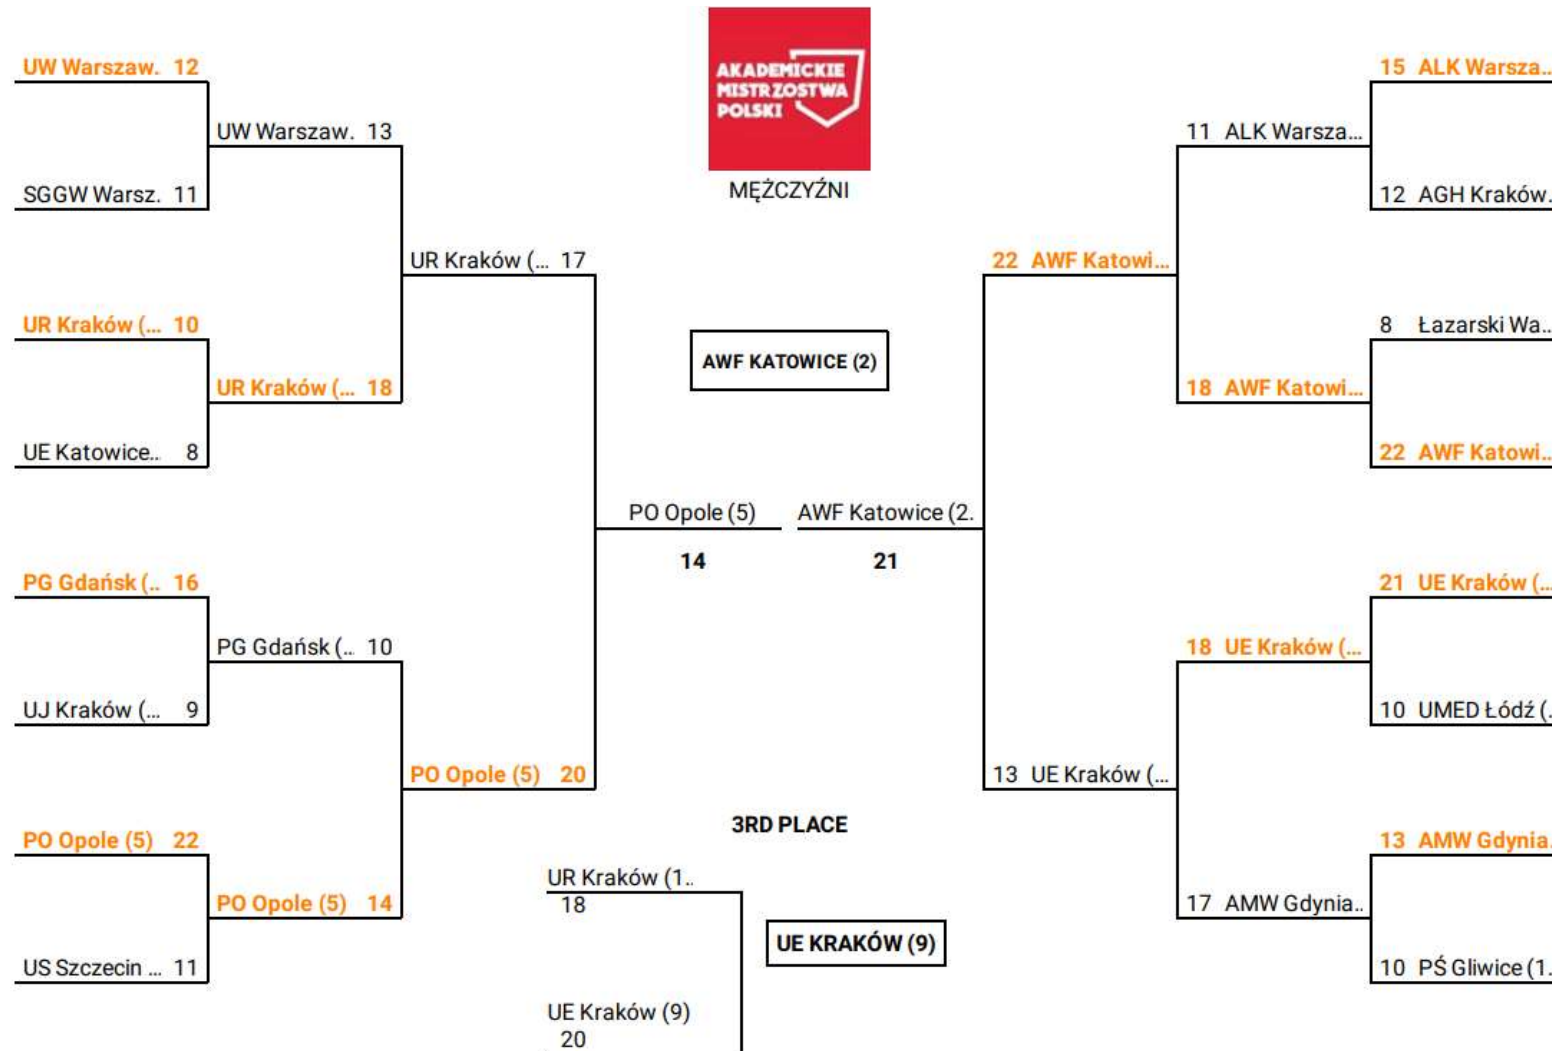

FAZA PUCHAROWA – TURNIEJ MĘŻCZYŹN

GENERALNA KLASYFIKACJA KOŃCOWA - TURNIEJ Kobiet

Miejsce	Uczelnia	Typ
1	Akademia Marynarki Wojennej w Gdyni	USP
2	Politechnika Krakowska im. Tadeusza Kościuszki	UTE
3	Uniwersytet Mikołaja Kopernika w Toruniu	UNI
4	Akademia Wychowania Fizycznego Józefa Piłsudskiego w Warszawie	UWF
5	Politechnika Gdańska	UTE
6	Uniwersytet Warszawski	UNI
7	Uniwersytet Śląski w Katowicach	UNI
8	Uniwersytet Medyczny w Łodzi	UME
9	Akademia Górniczo-Hutnicza im. Stanisława Staszica w Krakowie	UTE
10	Uniwersytet Gdański	UNI
11	Politechnika Łódzka	UTE
12	Uniwersytet Medyczny im. Piastów Śląskich we Wrocławiu	UME
13	Politechnika Śląska Gliwice	UTE
14	Uniwersytet Łódzki	UNI
15	Warszawski Uniwersytet Medyczny	UME
16	Uniwersytet Szczeciński	UNI
17	Gdański Uniwersytet Medyczny	UME
18	Akademia Wychowania Fizycznego im. Bronisława Czecha w Krakowie	UWF
19	Wyższa Szkoła Gospodarki Bydgoszcz	WSN
20	Politechnika Wrocławska	UTE
21	Uniwersytet Przyrodniczy w Poznaniu	USP
22	Politechnika Lubelska	UTE
23	Politechnika Rzeszowska im. Ignacego Łukasiewicza	UTE
24	Akademia Wychowania Fizycznego i Sportu im. Jędrzeja Śniadeckiego w Gdańsku	UWF
25	Szkoła Główna Gospodarstwa Wiejskiego w Warszawie	USP
26	Akademia Nauk Stosowanych w Koninie	USP
27	Uniwersytet Jagielloński w Krakowie	UNI
28	Politechnika Bydgoska im. Jana i Jędrzeja Śniadeckich w Bydgoszczy	UTE
29	Uniwersytet Marii Curie-Skłodowskiej w Lublinie	UNI
30	Uniwersytet Ekonomiczny w Katowicach	USP
31	Uniwersytet Medyczny w Lublinie	UME
32	Akademia Górnośląska w Katowicach	WSN
33	Akademia Sztuki Wojennej	USP