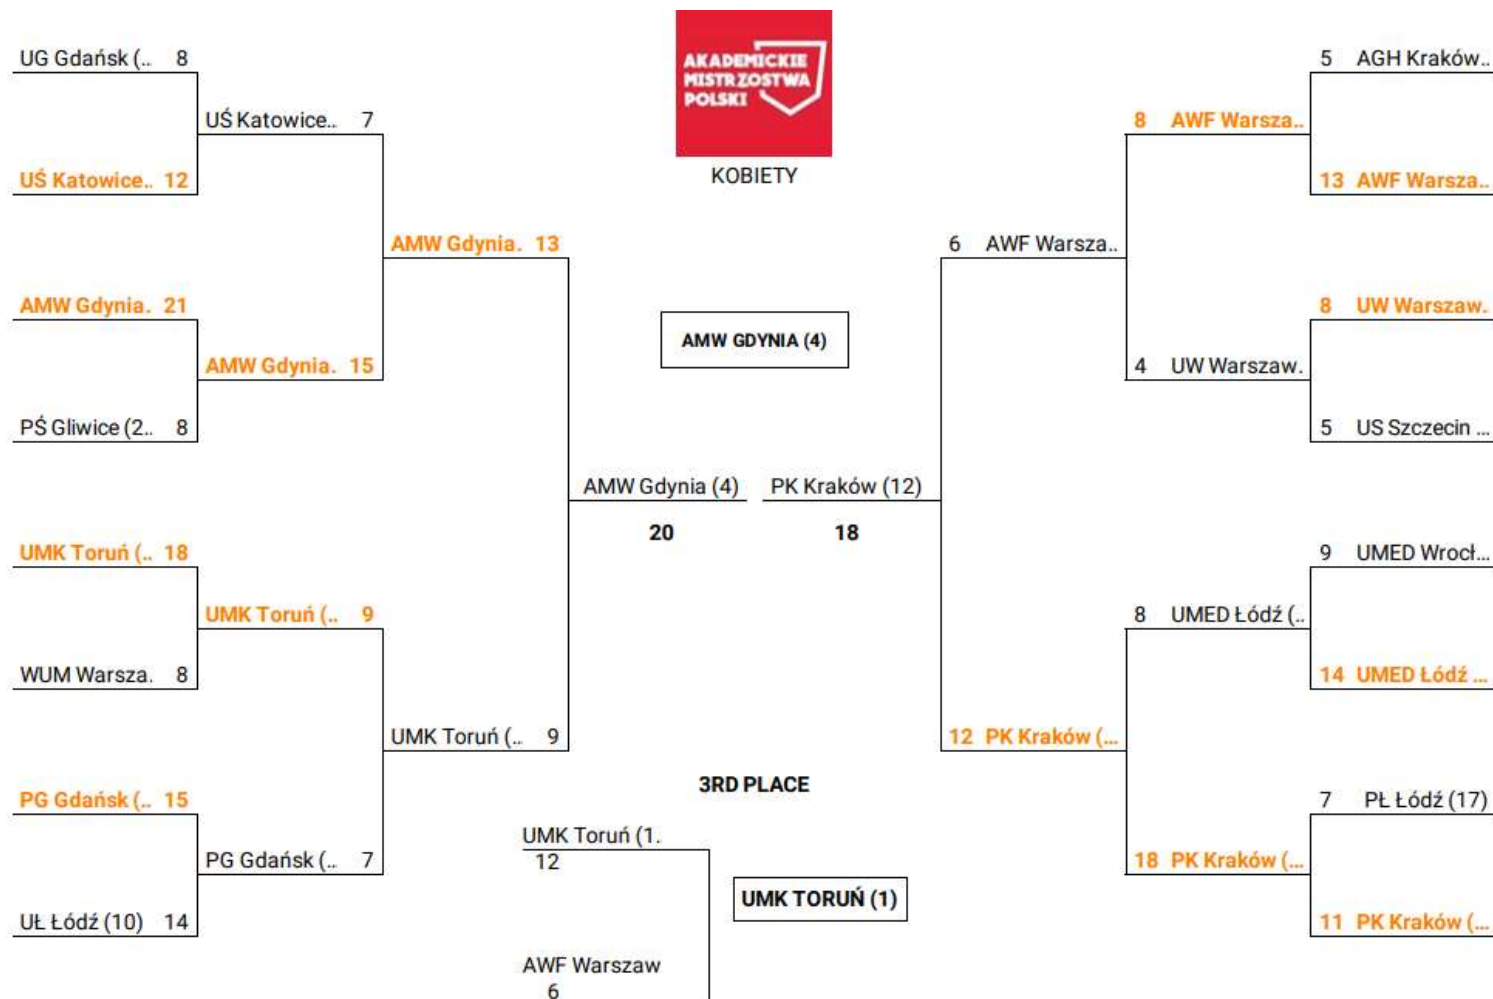

FAZA PUCHAROWA – TURNIEJ KOBIEC