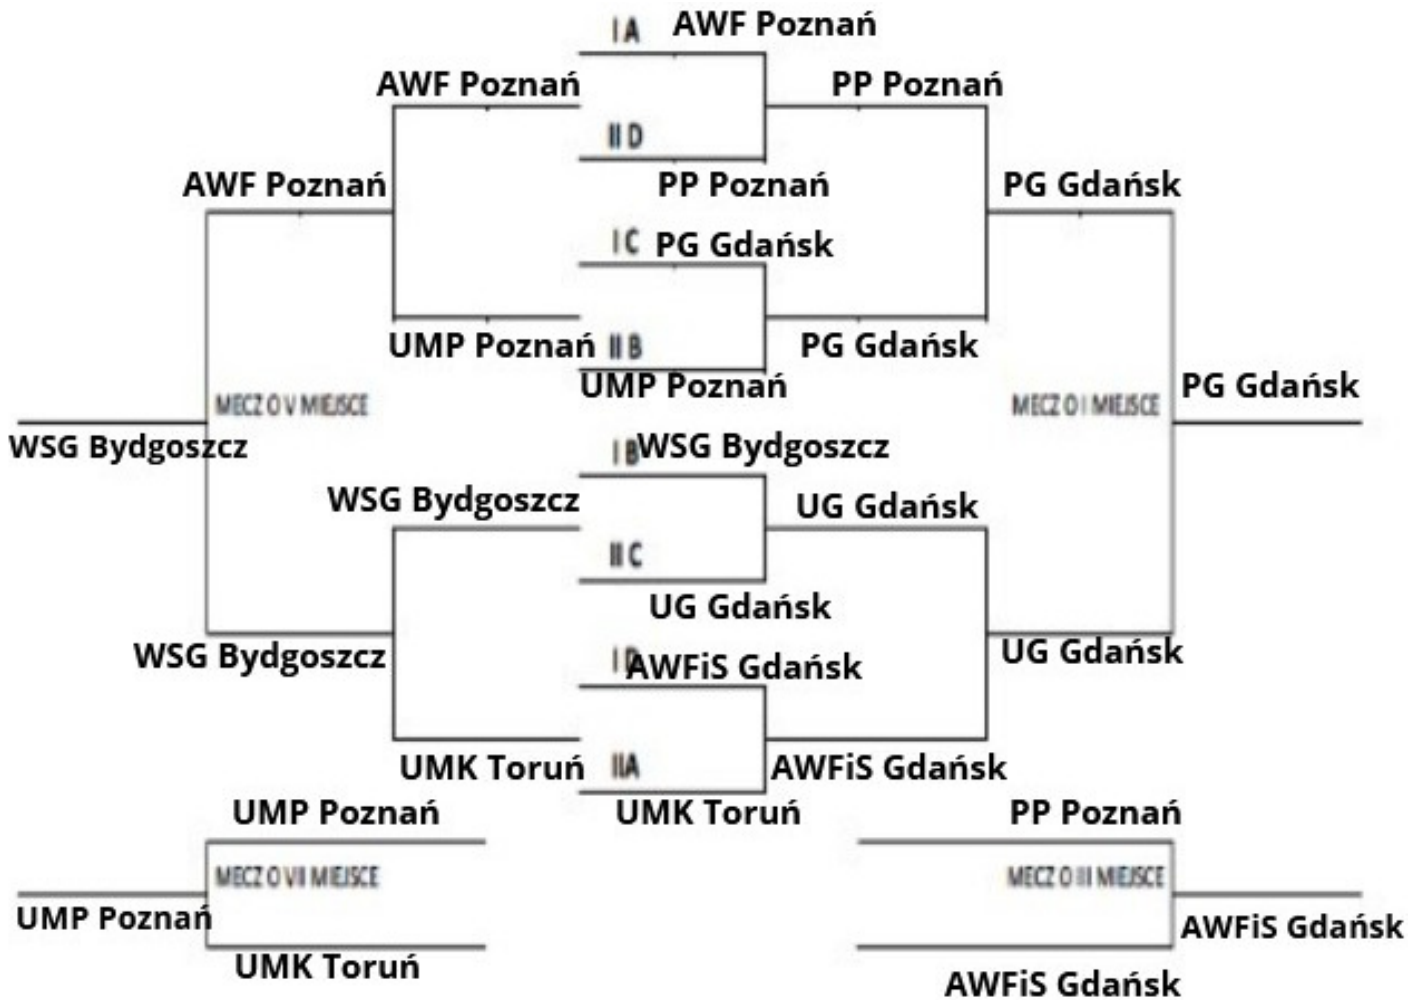

WYNIKI FAZY PUCHAROWEJ